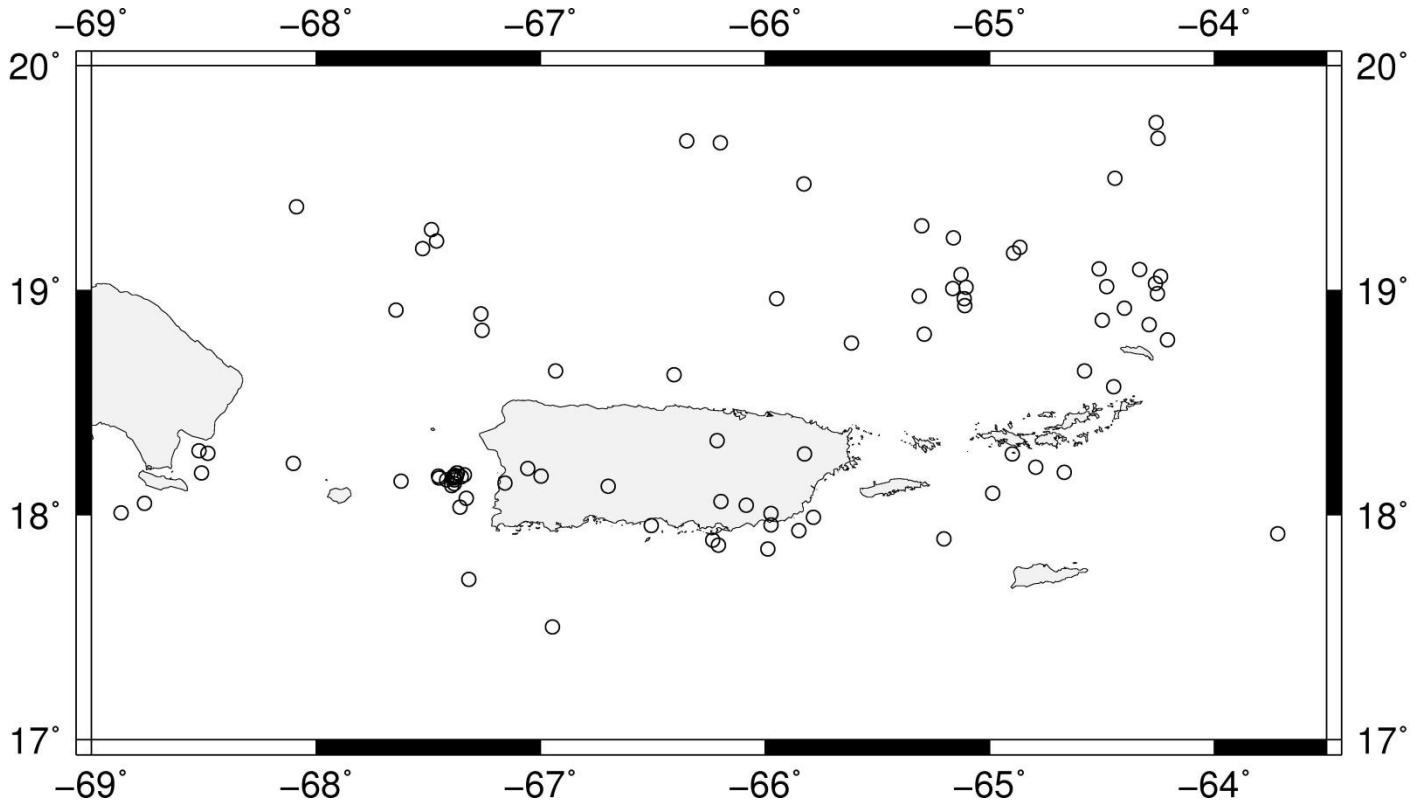

## INFORME DE LA ACTIVIDAD SÍSMICA EN LA REGIÓN DE PUERTO RICO E ISLAS VIRGENES DURANTE EL MES DE ENERO DE 2012

En este boletín se informa sobre la actividad sísmica que ha sido procesada por la Red Sísmica de Puerto Rico (RSPR) del Departamento de Geología (UPR-Mayagüez) en la región local de Puerto Rico e Islas Vírgenes (latitud 17°N–20°N y longitud 63.5°O–69°O) para el mes de enero de 2012. Durante este mes se localizaron 87 sismos (Figura 1); esto representa una disminución de un 47.02% comparado con el mes anterior (diciembre 2011, 185 temblores). Del total de sismos, 9 fueron reportados como sentidos (Tabla 1).

\*Eventos regionales (fuera de la Región de Puerto Rico e Islas Vírgenes, área de responsabilidad de la RSPR). Localización final del Servicio Geológico de los Estados Unidos (USGS-NEIC).

La región de mayor actividad sísmica durante este mes fue la Zona Sísmica del Sombrero con 13 sismos. Le siguieron las regiones Al Oeste de Puerto Rico y Plataforma de las Islas Vírgenes, con 12 y 11 temblores, respectivamente. Las regiones de menor actividad sísmica con un sismo en cada una, fueron la Región Este de PR, Trinchera de Muertos, Isla de Barlovento y Pasaje de Anegada. Durante este mes observamos además la continuación de la actividad sísmica, que comenzara el 17 de diciembre de 2011, en la región Al Oeste de Puerto Rico. Sin embargo no se registró ningún enjambre sísmico en nuestra región. La distribución de los sismos por región se describe en la Tabla 2.

Las profundidades variaron entre 4.0 a 146.0 km y las magnitudes (Escala Richter) variaron de 1.83 a 5.03 (duración del registro, Md). Para obtener una lista detallada de los sismos localizados por la RSPR durante enero de 2012 o cualquier información relacionada puede visitar nuestra página electrónica: <http://redsismica.uprm.edu>.